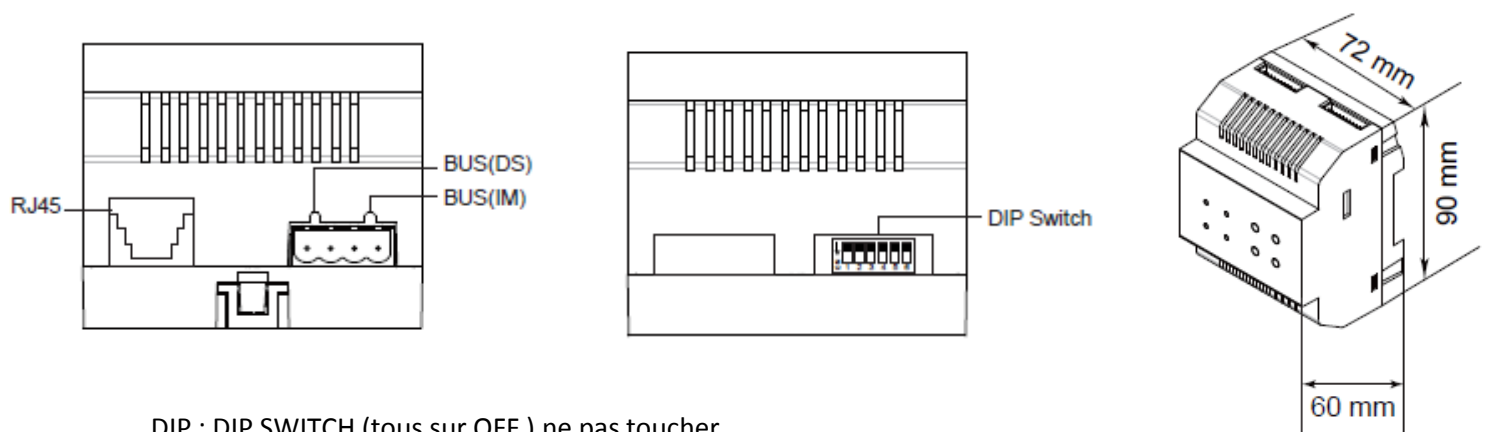

SMARTYBOX-IP

Module IP pour renvoi d'appel
audio / vidéo sur smartphone

DESCRIPTION ET DIMENSIONS :

DIP : DIP SWITCH (tous sur OFF) ne pas toucher

RJ 45 : Câble internet à raccorder

BUS (DS) : BUS à raccorder à l'alimentation

BUS (IM) : BUS à raccorder à l'écran

FONCTIONNEMENT "STANDARD"

LED POWER : toujours allumée fixe, le système fonctionne, si clignote en erreur , si éteint débranché.

LED NET : si clignote alors il y a un bon fonctionnement

DIP-SWITCH : ne pas toucher

CÂBLAGE :