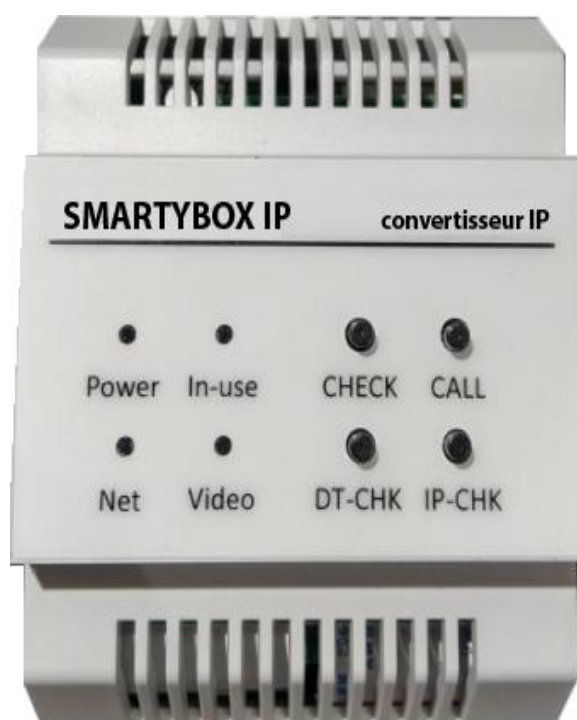

SMARTYBOX-IP

Module IP pour renvoi d'appel
audio / vidéo sur smartphone

DESCRIPTION ET DIMENSIONS :

DIP : DIP SWITCH (tous sur OFF) ne pas toucher

RJ 45 : Câble internet à raccorder

BUS (DS) : BUS à raccorder à l'alimentation

BUS (IM) : BUS à raccorder à l'écran

FONCTIONNEMENT "STANDARD"

LED POWER : toujours allumée fixe, le système fonctionne, si clignote en erreur , si éteint débranché.

LED NET : si clignote alors il y a un bon fonctionnement

DIP-SWITCH : ne pas toucher

CÂBLAGE :