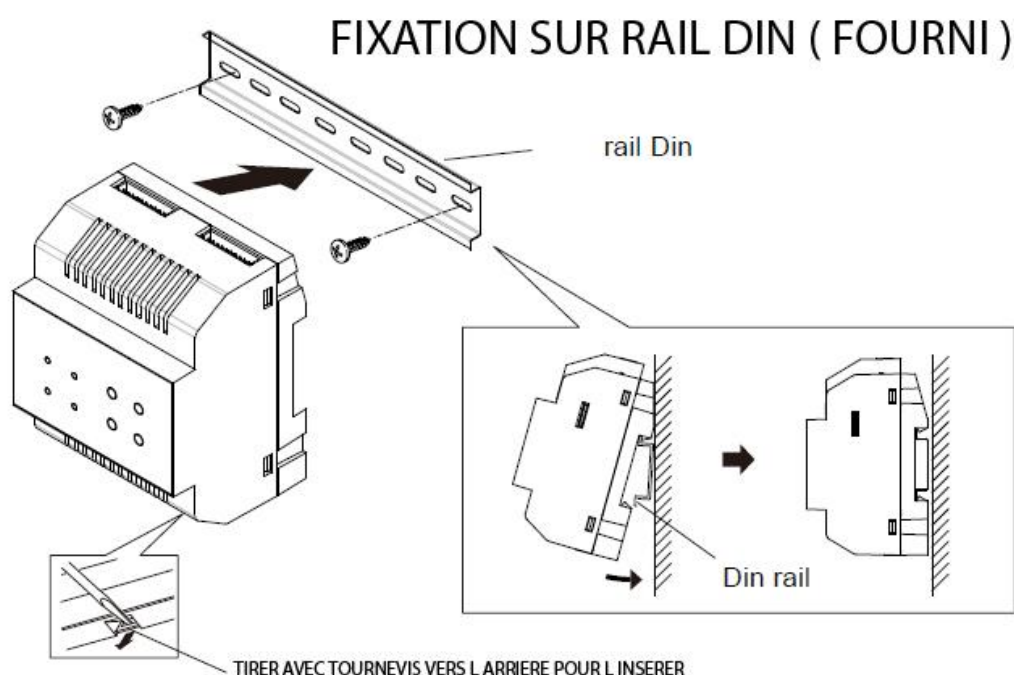

SMARTYBOX-IP

Module IP pour renvoi d'appel
audio / vidéo sur smartphone

DESCRIPTION ET DIMENSIONS :

DIP : DIP SWITCH (tous sur OFF) ne pas toucher

RJ 45 : Câble internet à raccorder

BUS (DS) : BUS à raccorder à l'alimentation

BUS (IM) : BUS à raccorder à l'écran

FONCTIONNEMENT "STANDARD"

LED POWER : toujours allumée fixe, le système fonctionne, si clignote en erreur , si éteint débranché.

LED NET : si clignote alors il y a un bon fonctionnement

DIP-SWITCH : ne pas toucher

CÂBLAGE :